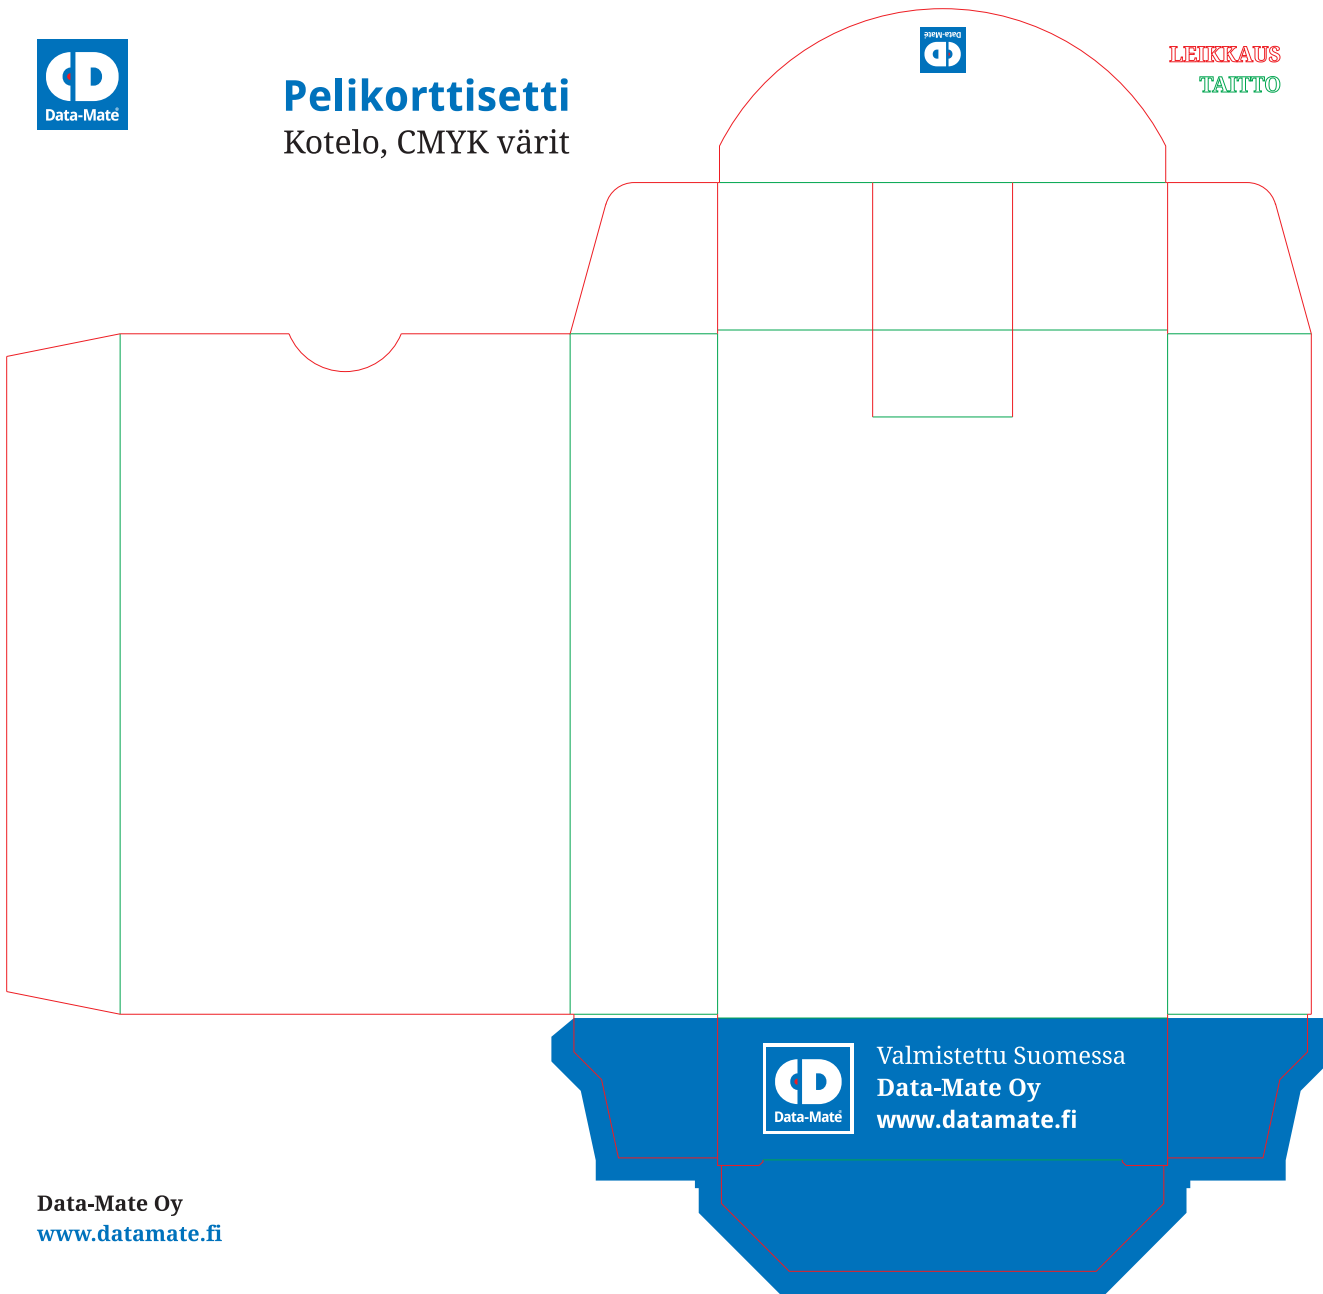

Pelikorttisetti

Kotelo, CMYK värit

BLEED
LEIKKAUS
TAITTO

Liimausalue – ei painoa

Takapuoli

Selkä

Etupuoli

Selkä

Yläkansi

Esipainettu alakansi >

Valmistettu Suomessa
Data-Mate Oy
www.datamate.fi

Pelikorttisetti

Kotelo, CMYK värit

LEIKKAUS
TAITTO

Pelikorttiseti

Kortti, CMYK värit

Etupuoli

Pelikorttipakka

52 pelikorttia (standardi)
+ 3 jokeria (standardi)
+ 1 tietokortti (asiakkaan
toiveiden mukaan)

Takapuoli

Pelikorttiseti

CMYK värit

Tiedostovaatimukset:

- painokelpoinen PDF tiedosto
- CMYK
- bleed (leikkausvara) 3 mm (kotelo)
- kuvat min 300 dpi
- tiedostossa määritelty trimboxi (ja/tai kuva keskellä sivua)
- kohdistusmerkkejä ei tarvita

Kotelon mitat:

- 172,5 x 167 mm
- lopullinen mitta 60 x 91 x 20 mm
- selkä 19,5 x 90 mm

Kortin mitat:

- 58 x 89 mm (standardi pelikortti)
- takapuolen painoalue 46 x 77 mm

Pelikorttiseti

CMYK värit

Muuta huomioitavaa: