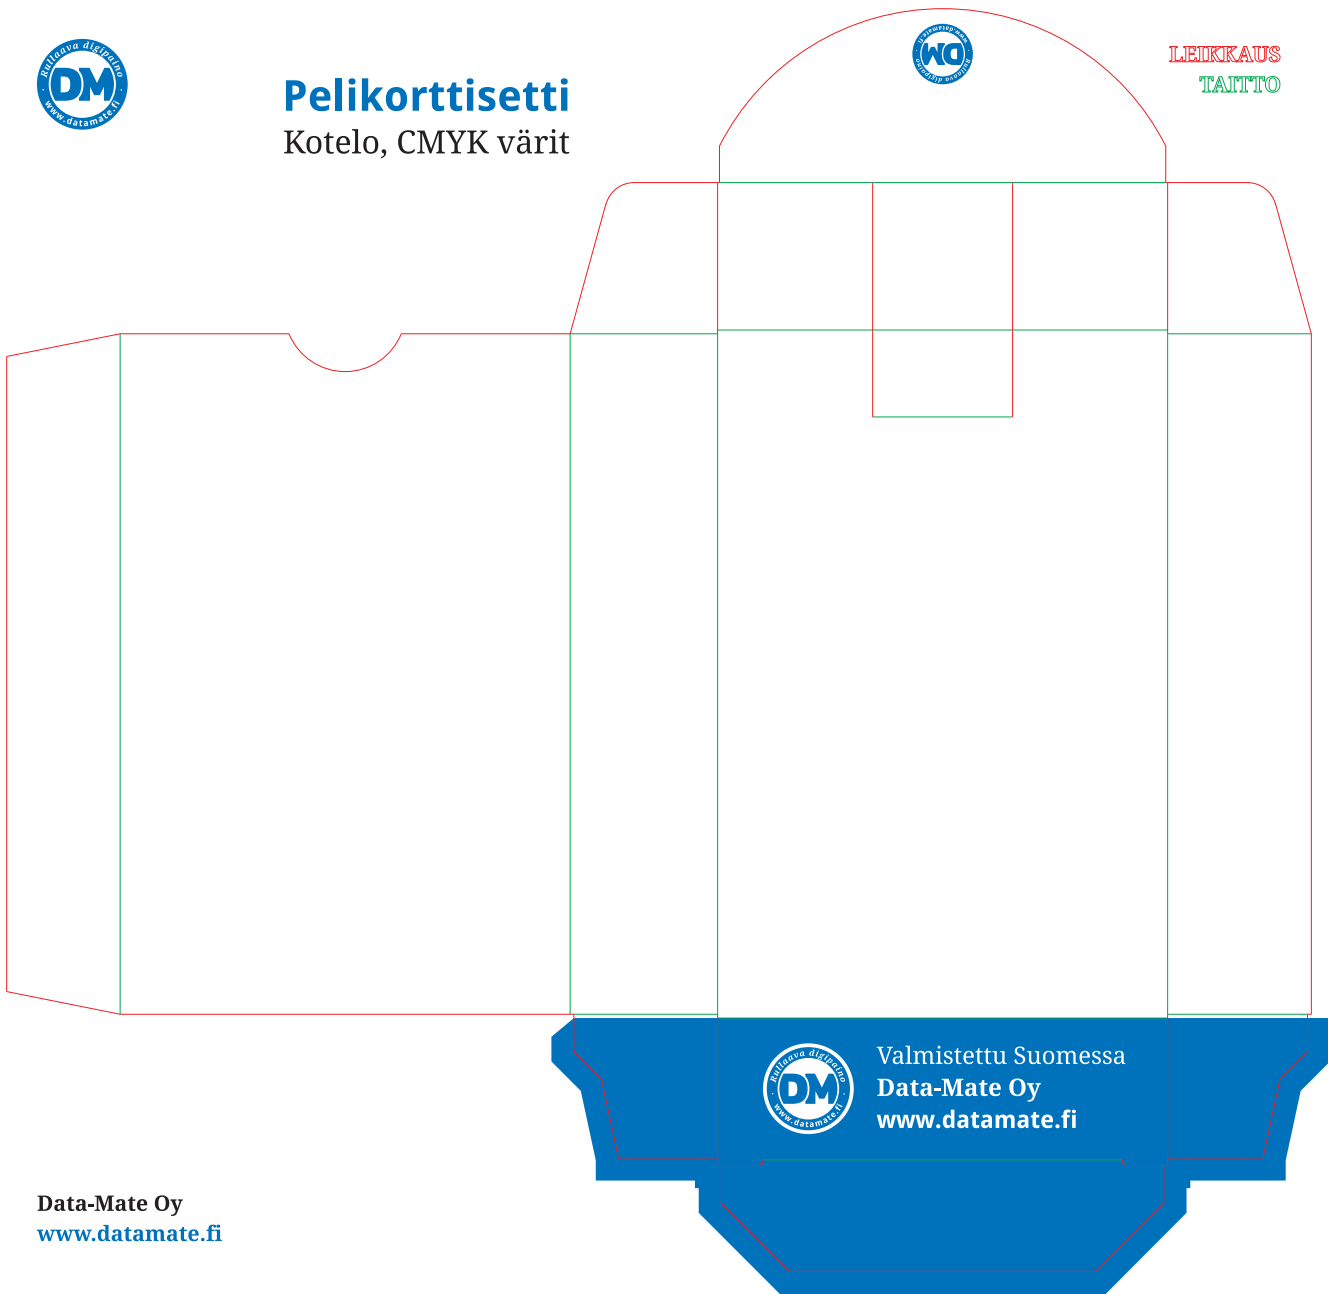

# Pelikorttisetti

Kotelo, CMYK värit

BLEED  
LEIKKAUS  
TAITTO

Liimausalue – ei painoa

Takapuoli

Selkä

Etupuoli

Selkä

# Pelikorttiseti

Kotelo, CMYK värit

LEIKKAUS  
TAITTO

### Kotelon mitat:

- 172,5 x 167 mm
- lopullinen mitta 60 x 91 x 20 mm
- selkä 19,5 x 90 mm